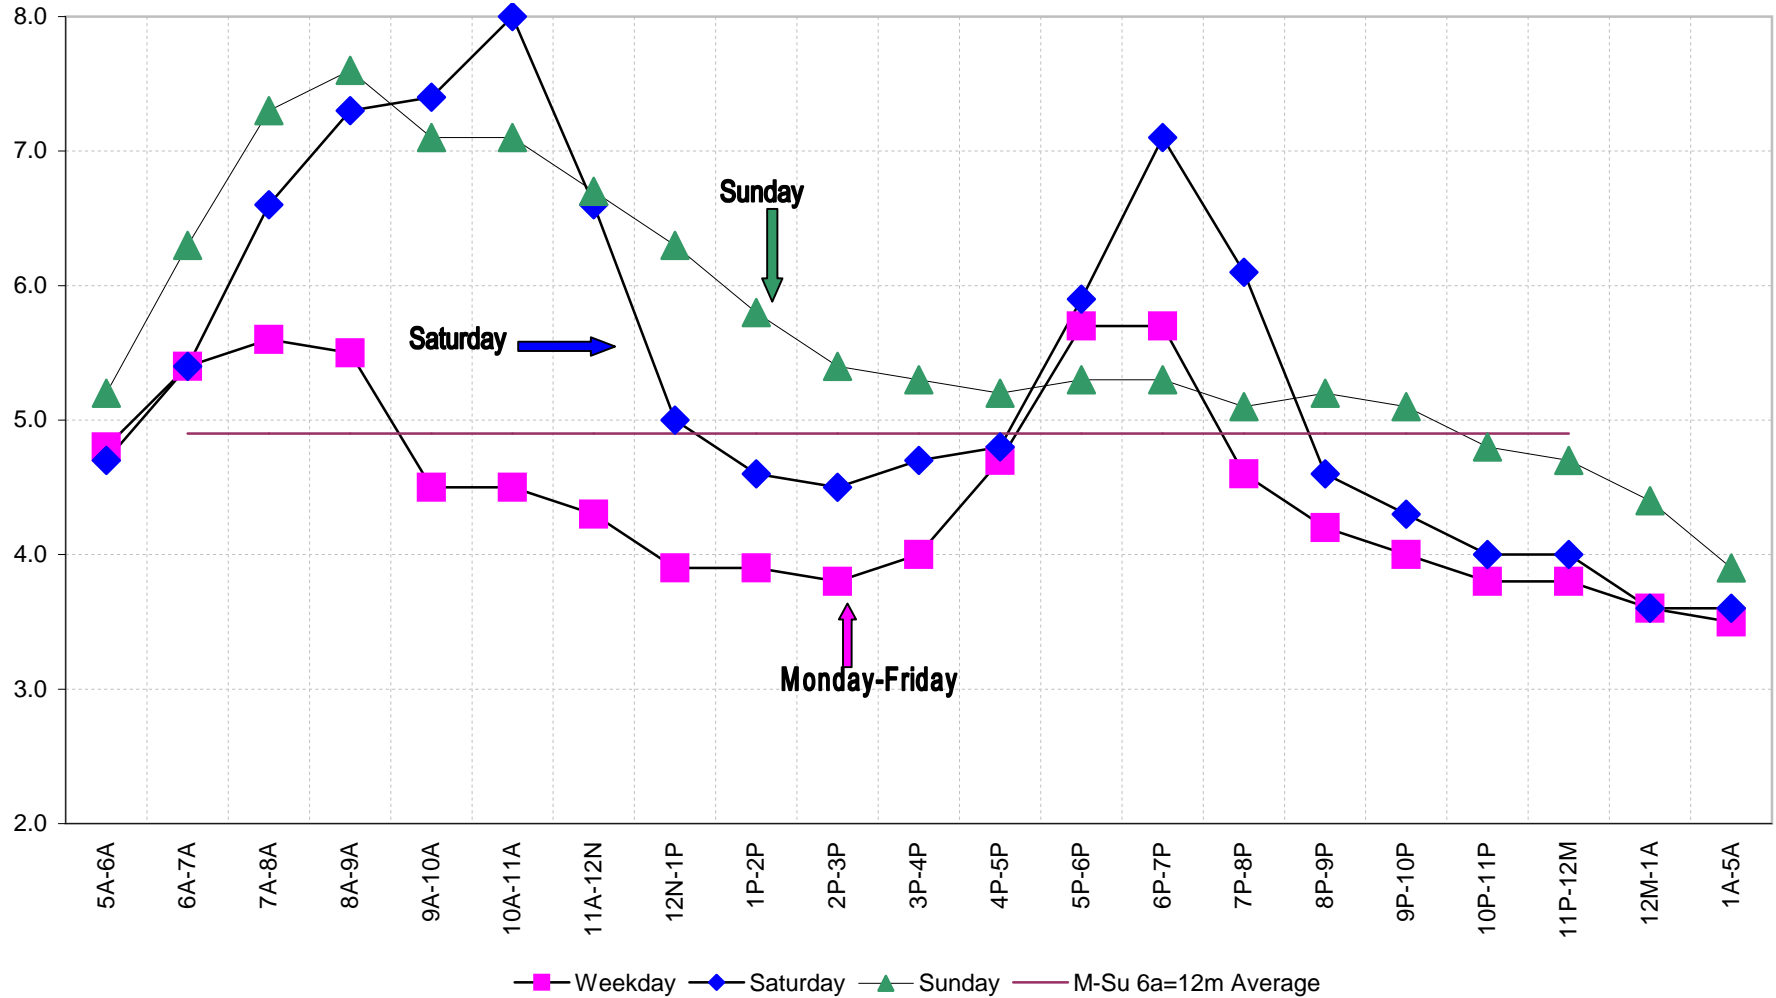

### Total Week Share = 4.9%